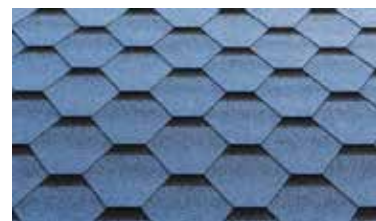

**Klassikaline /** Traditsiooniline ühevärviline katusekivi.

Red

Green

Brown

Grey

Black

**Katrilli /** Toonitud katusekate laiendab katusesindlite valikut.  
Leidke paljude valikute hulgast oma maitsele vastav disain.

Autumn red

Moss

Barkwood brown

Stone grey

Desert brown

Blue

**3T /**